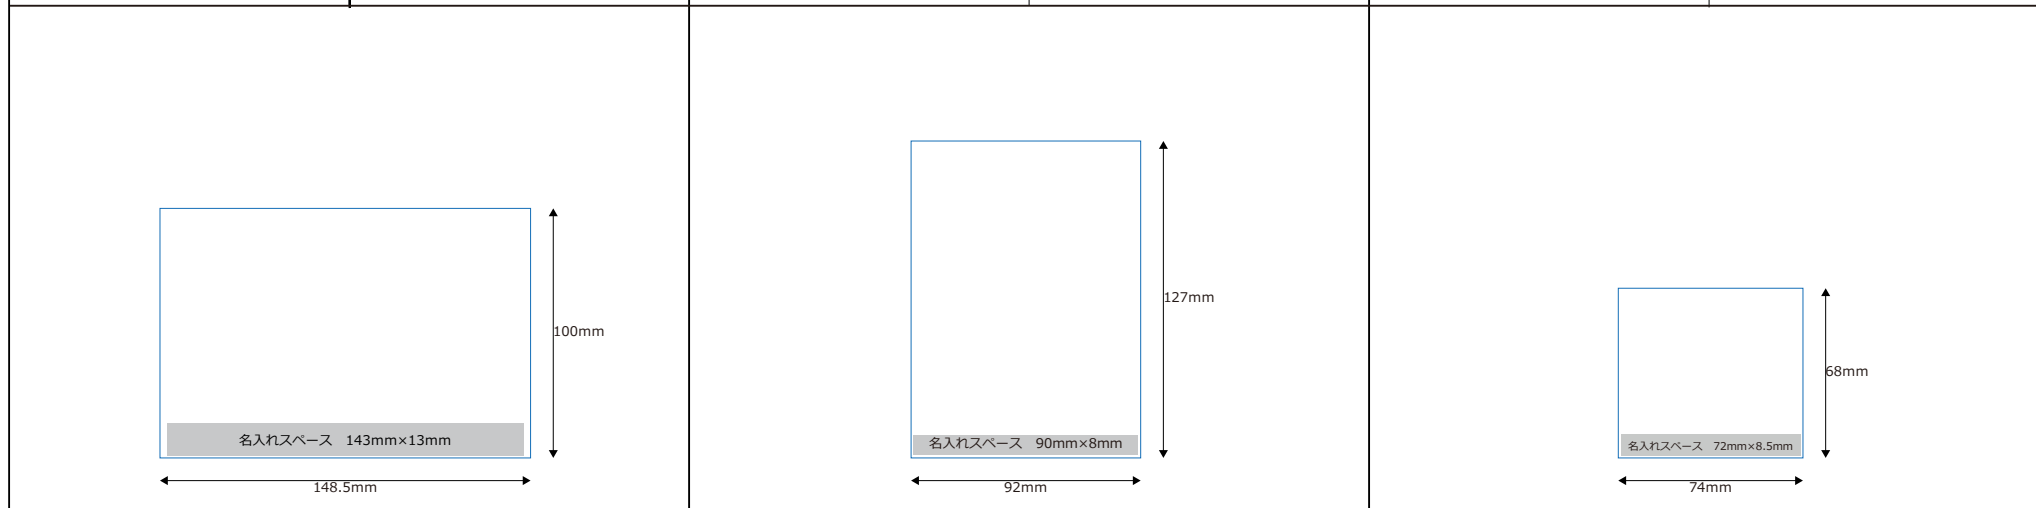

16、カレンダーケース(ハガキ型)		17、カレンダーケース(縦型)		18、カレンダーケース(MD1Pケース)	
印刷物サイズ: 148.5*100	名入れスペース: 143*13	印刷物サイズ: 92*127	名入れスペース: 90*8	印刷物サイズ: 74*68	名入れスペース: 72*8.5
外寸: 105*156*8	内寸: 101*151*3.8	外寸: 132*100*8.5	内寸: 128*93.5*5.3	外寸: 72*80*8.4	内寸: 69*75*5.6mm
梱包: 200	材質: PS	梱包: 200	材質: PS	梱包: 500	材質: PS
製造工場: C	原産国: JPN	製造工場: C	原産国: JPN	製造工場: C	原産国: JPN