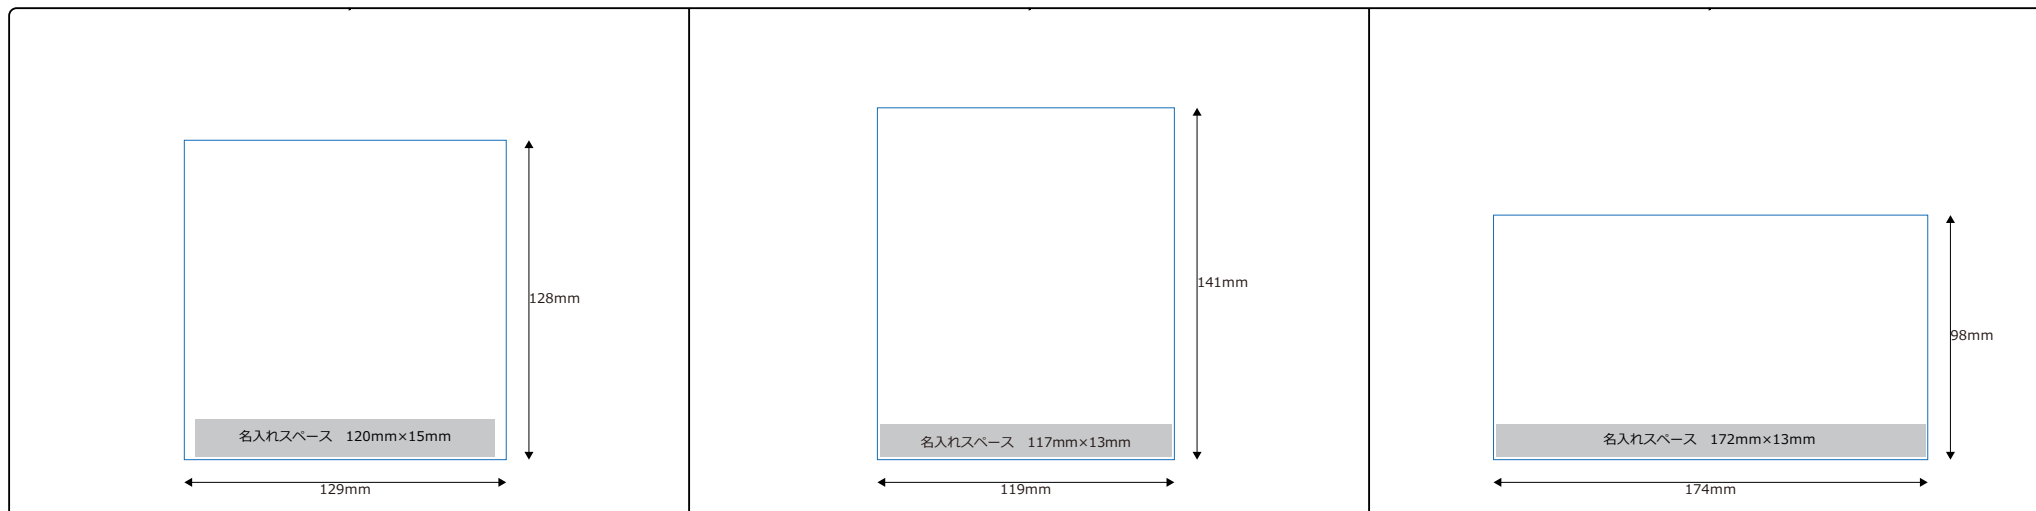

卓上カレンダーケース印刷物推奨サイズ一覧③

13、カレンダーケース(薄型)折りたたみスタンド		14、カレンダーケース(AY型)		15、カレンダーケース(パノラマ型)	
印刷物サイズ: 129*128	名入れスペース: 120*15	印刷物サイズ: 119*141	名入れスペース: 117*13	印刷物サイズ: 174*98	名入れスペース: 172*13
外寸: 133*139*7.6	内寸: 130.5*130*3.5	外寸: 148*126*8.7	内寸: 143.5*120*4.8	外寸: 103*182*7.6	内寸: 100*175*3.9
梱包: 200	材質: PS	梱包: 200	材質: PS	梱包: 200	材質: PS
製造工場: C	原産国: JPN	製造工場: C	原産国: JPN	製造工場: C	原産国: JPN